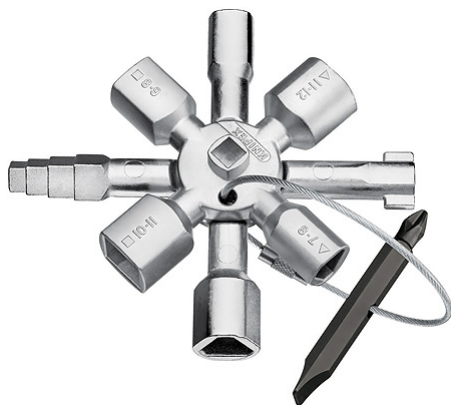

00 11 01

КNIPEX TwinKey® для распространенных шкафов и систем запирания

- 10 профилей. 2 крестовины. 1 ключ.
- Все известные запорные системы.
- многофункциональный ключ для использования в инженерных системах зданий (отопление и сантехника, вентиляционная техника и системы кондиционирования, электротехника), сетях газо- и водоснабжения и системах блокировки
- восьмиконечное исполнение: 2 крестовины, компактно скрепленные между собой с помощью магнитов
- двухсторонний бит: прямой шлиц 1,0 x 7 мм и крестовый шлиц PH2
- двусторонний бит прикреплен к ключу проволочным тросиком из высококачественной стали
- высококачественное покрытие
- облегченная конструкция на основе цинкового литья

Продуманная конструкция, высококачественная обработка.

8-лучевой крестовой ключ КNIPEX TwinKey состоит из двух крестовин, соединенных друг с другом с помощью магнитов.

Номер артикула	00 11 01
EAN	4003773074670
Диапазон профиля квадрат мм	5 / 6 - 7 / 8 - 9 / 10 - 11
Диапазон профилей ключа с двумя бородками мм	3 - 5
Захватывающая способность: полумесяц мм	6
Квадрат с уступами мм	6 - 9
Диапазон профиля трехгранник мм	7 - 8 / 9 - 10 / 11 - 12
Длина мм	92
Вес нетто g	135