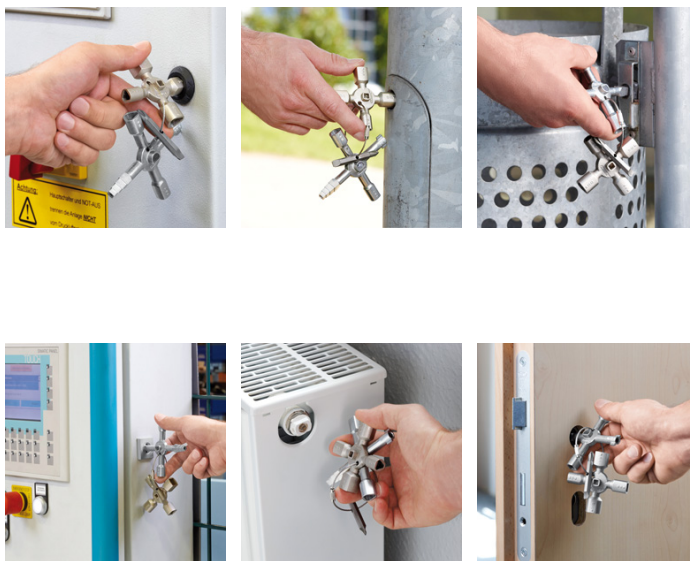

00 11 01

КNIPEX TwinKey® для распространенных шкафов и систем запирания

- 10 профилей. 2 крестовины. 1 ключ.
- Все известные запорные системы.
- многофункциональный ключ для использования в инженерных системах зданий (отопление и сантехника, вентиляционная техника и системы кондиционирования, электротехника), сетях газо- и водоснабжения и системах блокировки
- восьмиконечное исполнение: 2 крестовины, компактно скрепленные между собой с помощью магнитов
- двухсторонний бит: прямой шлиц 1,0 x 7 мм и крестовый шлиц PH2
- двусторонний бит прикреплен к ключу проволочным тросиком из высококачественной стали
- высококачественное покрытие
- облегченная конструкция на основе цинкового литья

Продуманная конструкция, высококачественная обработка.

8-лучевой крестовой ключ КNIPEX TwinKey состоит из двух крестовин, соединенных друг с другом с помощью магнитов.

Номер артикула	00 11 01
EAN	4003773074670
Диапазон профиля квадрат мм	5 / 6 - 7 / 8 - 9 / 10 - 11
Диапазон профилей ключа с двумя бородками мм	3 - 5
Захватывающая способность: полумесяц мм	6
Квадрат с уступами мм	6 - 9
Диапазон профиля трехгранник мм	7 - 8 / 9 - 10 / 11 - 12
Длина мм	92
Вес нетто g	135